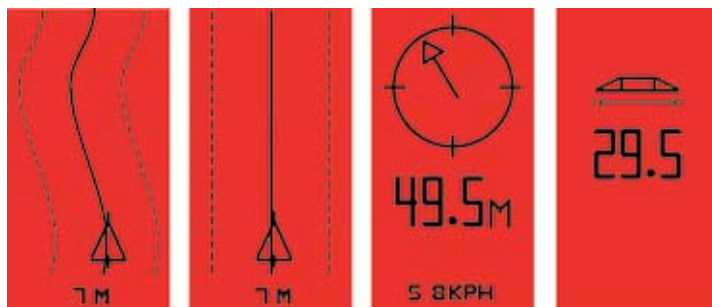

Виды экрана

Вид страницы движения по кривой АВ   Вид страницы движения по прямой АВ   Вид страницы возврата к точке   Экран установки рабочей ширины захвата