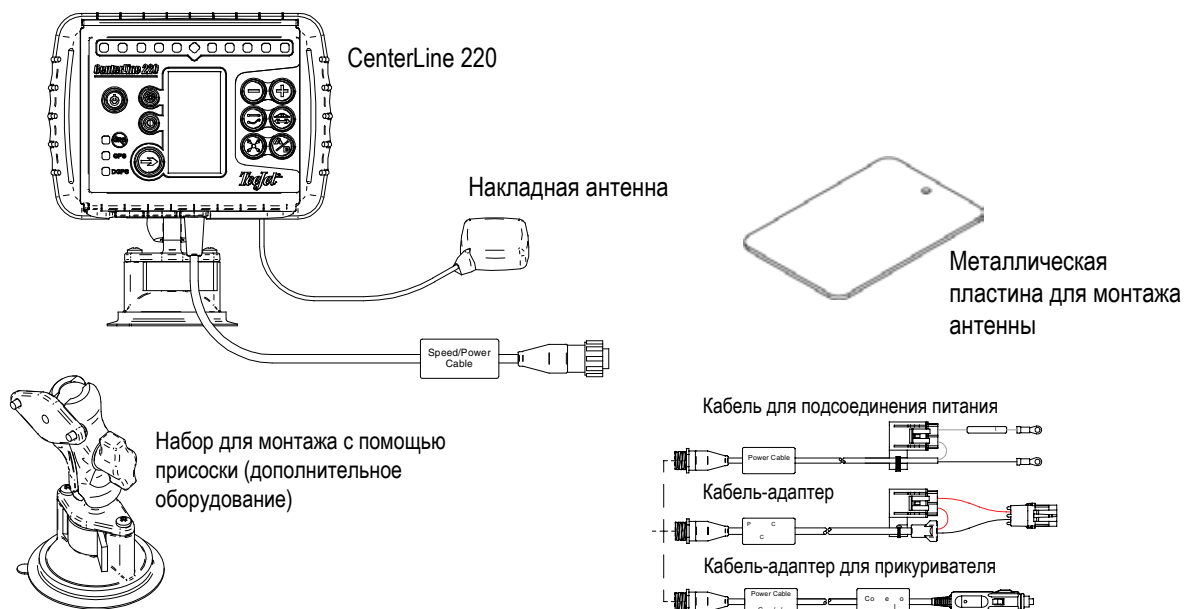

НОВШЕСТВО – устройство совместимо с системой автовождения FieldPilot 220

Виды экрана

Вид страницы движения по кривой АВ Вид страницы движения по прямой АВ Вид страницы возврата к точке Экран установки рабочей ширины захвата

Порядок оформления заказа

Номер детали	Описание
90-02401	CenterLine 220 в сборе, автономная метрическая версия
90-02402	CenterLine 220 в сборе, версия EGNOS

ПРИНАДЛЕЖНОСТИ

78-50155	Накладная антенна
90-02349	Монтажный комплект 3У к CenterLine 220
45-20042	Кабель с адаптером для органов управления компании TeeJet
45-05508	Кабель скорости с адаптером для органов управления компании Raven
45-05478	Кабель питания аккумулятора
198-669	CenterLine 220/GPS датчик скорости для зажима кабеля адаптера 7p (TJ844 прямое соединение скорости)
198-670	CenterLine 220/GPS датчик скорости для кабеля адаптера скорости + питания в LH/TJ500
198-675	CenterLine 220/GPS датчик скорости; Кабель адаптера для вилки Framatome

Состав комплекта CenterLine 220:

- Консоль CenterLine 220
- Накладная антенна
- Адаптер питания от прикуривателя
- Монтажный комплект 3У с крепежом
- Руководство пользователя

Схема соединений

TeeJet
TECHNOLOGIES